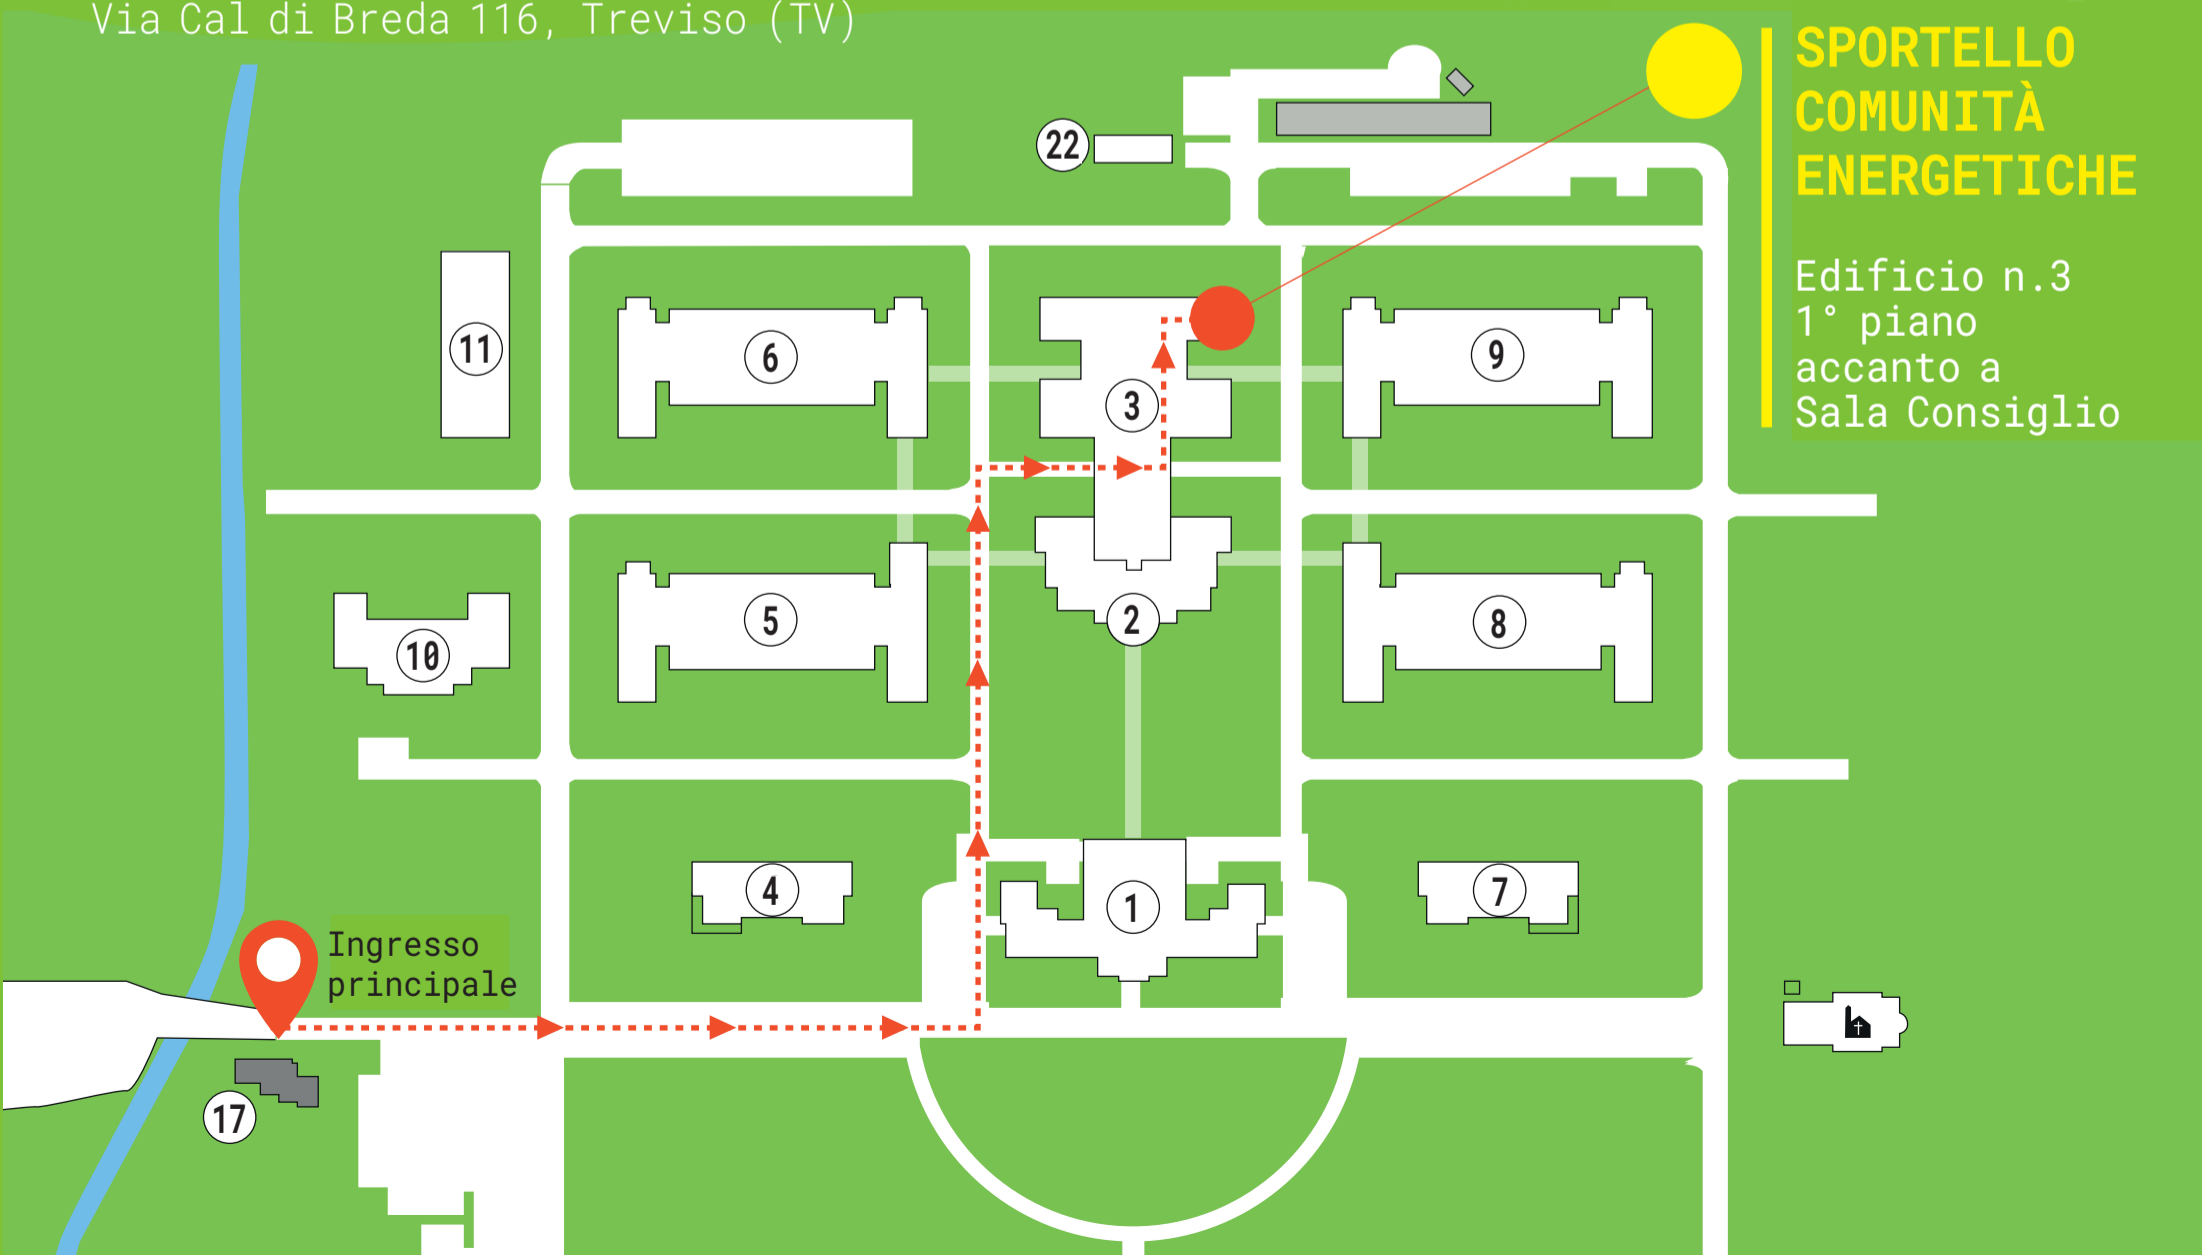

DOVE SIAMO?

Provincia di Treviso - Sede Centrale Sant'Artemio
Via Cal di Breda 116, Treviso (TV)

**SPORTELLO
COMUNITÀ
ENERGETICHE**

Edificio n.3
1° piano
accanto a
Sala Consiglio